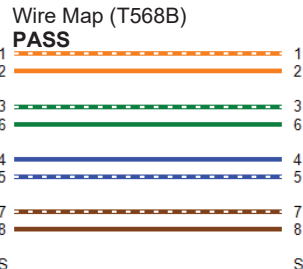

**Cable ID: P8-099**

**Test Limit: TIA Patch Cord Cat6 1.0m**  
Limits Version: V7.5  
Date / Time: 07/15/2022 07:30:59 PM  
**Headroom 3.2 dB (NEXT 1,2-4,5)**  
Cable Type: Cat 6 U/UTP  
NVP: 69.0%

Main: Versiv  
S/N: 1737207  
Software Version: V6.5 Build 5  
Calibration Date: 11/16/2021  
Adapter: DSX-8000 (DSX-PC6)  
S/N: 4114050

|                  | Worst Case Margin |         | Worst Case Value |         |
|------------------|-------------------|---------|------------------|---------|
| <b>PASS</b>      | MAIN              | SR      | MAIN             | SR      |
| Worst Pair       | 1,2-4,5           | 1,2-4,5 | 1,2-4,5          | 1,2-4,5 |
| <b>NEXT (dB)</b> | 3.2               | 4.8     | 3.4              | 4.8     |
| Freq. (MHz)      | 246.5             | 250.0   | 250.0            | 250.0   |
| Limit (dB)       | 39.4              | 39.2    | 39.2             | 39.2    |